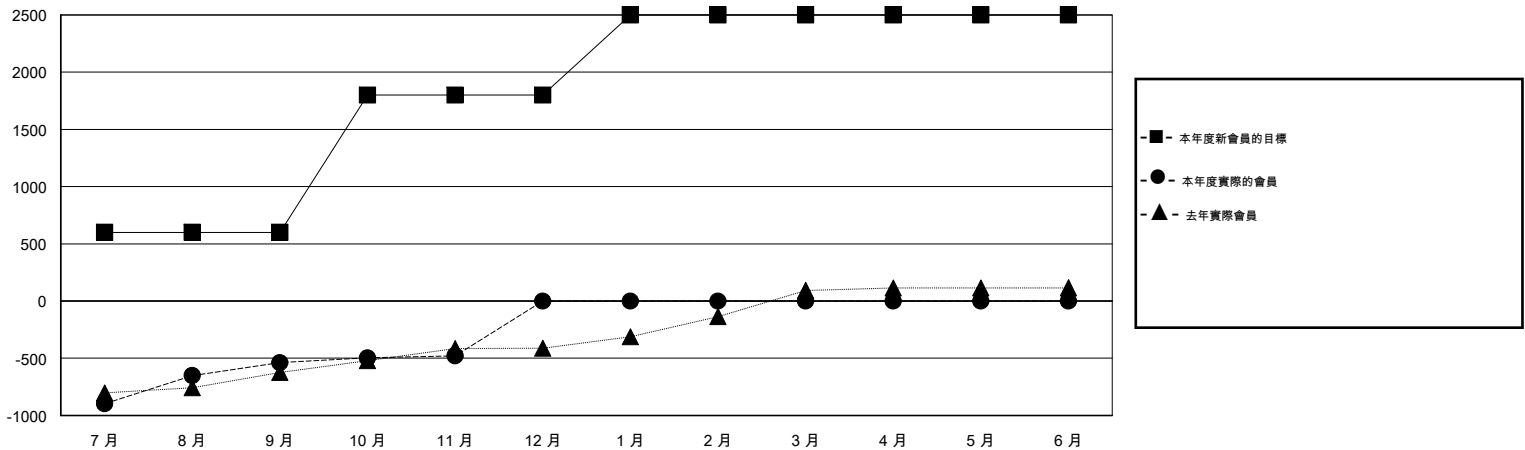

目標和實際會員累積

已取消的分會: 2

90 CLUBS OF 102 增添1位或以上的新會員

性別分佈

男 1,845 (59.17%)
女 1,273 (40.83%)

放棄的會員

[點擊這裡取得健康評估資料](#)

過世	1
分會已取消	0
其他	1,025
總計	1,026

家庭單位會員	312
戶長	135
非戶長	177