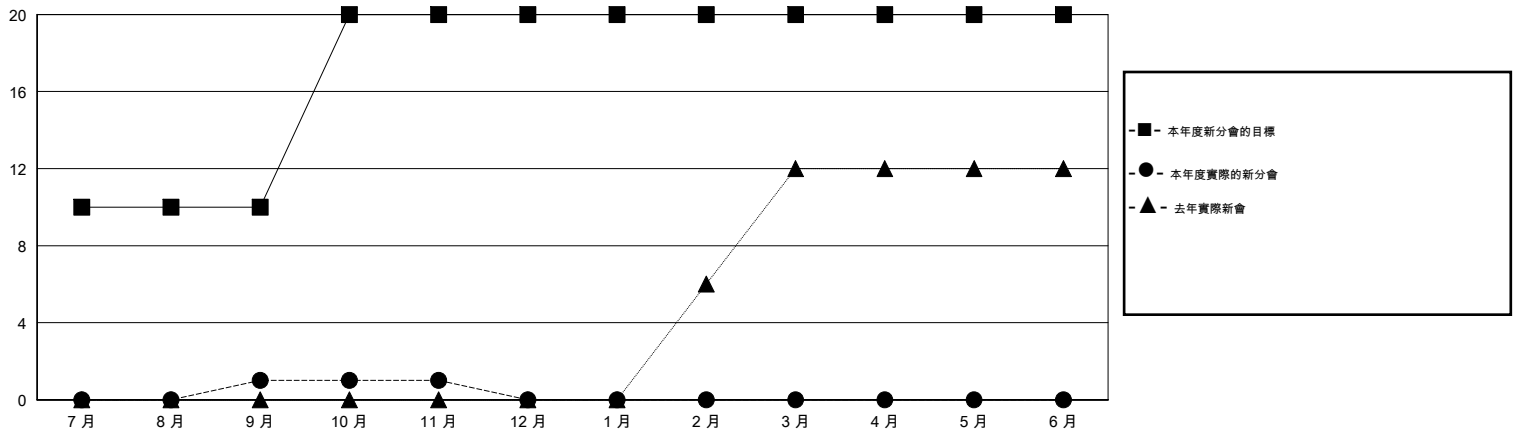

MONTHLY MEMBERSHIP PROGRESS REPORT

District 382

Results as of: 11/30/2016

GMT: ZE RAN SU

地點 CHINA

GMT憲章區 5

分會				
成果 2016-2017				
季	新分會目標	新會	會員流失的分會	淨增/減
7月/8月/9月	10	1	2	-1
10月/11月/12月	10	0	0	0
1月/2月/3月	0	0	0	0
4月/5月/6月	0	0	0	0

位會員@每位須繳				
成果 2016-2017				
季	新會員目標	增加的授證/新會員	退會人數	淨增/減
7月/8月/9月	600	453	991	-538
10月/11月/12月	1,200	95	35	60
1月/2月/3月	700	0	0	0
4月/5月/6月	0	0	0	0

目標與實際新會累積